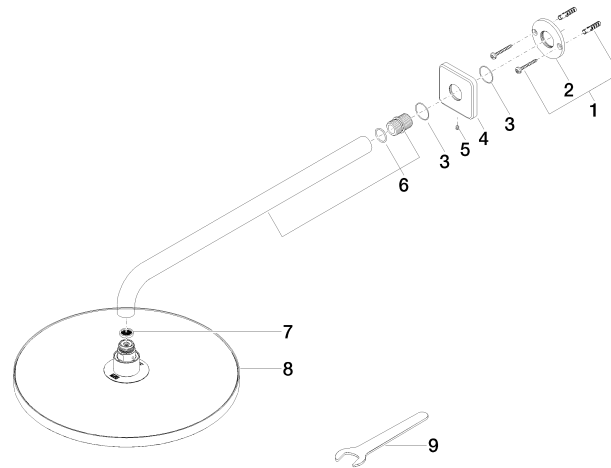

28 679 670

- saillie 450 mm
- Ø de pomme de douche arrosoir 300 mm
- PURE RAIN, débit max. 14 l/min (à 3 bar)
- Fonction à partir de: 10 l/min
- rosace 65 x 65 mm
- raccord 1/2"
- avec système anti-calcaire
- avec fonction anti-gouttes

Accessoires recommandés

- Coude mural à encastrer - 35 085 970 90**
- profondeur de montage max. 163 mm
 - profondeur de montage mini. 90 mm

28 679 670

mm [inches]

Diagramme de débit

Certificats

WRAS_2212012. LGA_29235.

28 679 670

Liste des pièces de rechange

N°	Article Numéro	Désignation	Fréquence de montage	Délai de livraison
1	04 30 31 032 00 90	set de fixation	1	2
2	09 17 20 120 90	patte de fixation	1	2
3	09 14 10 150 90	joint	2	2
4	09 27 67 015-00	rosace	1	10
5	90 31 11 038 00 90	tige	1	2
6	90 11 03 070 00-00	tuyau	1	10
7	09 23 01 075 90	élément insérable	1	2
8	04 12 05 091 00-00	douche	1	10
9	90 30 09 069 00 90	clé à écrou	1	2